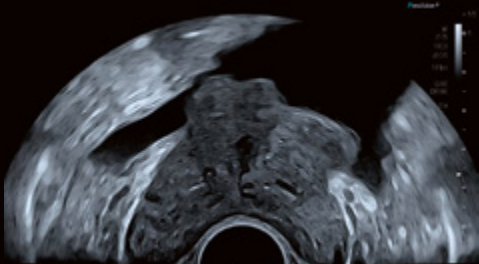

Ein goldener* Herbst – ein besonderes Angebot

Urologie

*oder silberner oder bronzener Herbst,
auf jeden Fall äußerst attraktiv!

Die Aplios – immer die richtige Wahl

Wie auch immer der Herbst wird, ob **bronzen, silbern oder sogar golden**, mit unseren besonderen **Herbstangeboten** wird er auf jeden Fall besonders attraktiv. In den speziellen Editionen der Aplios ist bereits alles enthalten, was für eine sichere und herausragende Bildgebung erforderlich ist.

Das Beste auf einen Blick

aufgenommen mit Aplio a

Mehr Präzision:

Vollformatige Darstellung einer Prostatahyperplasie. Exzellente Orts- und Kontrastauflösung mit 180° Field of View.

aufgenommen mit Aplio flex

Mehr Details:

Mit seiner überragenden Auflösung und Sensitivität hebt der Advanced Dynamic Flow (ADF) den Farbdoppler auf ein völlig neues Niveau der Detailtreue und Sensitivität.

aufgenommen mit Aplio a

Noch mehr Details:

Darstellung der fein verästelten Gefäße in der zentralen Bindegewebszone des Hodens mittels Superb Micro-Vascular Imaging (SMI).