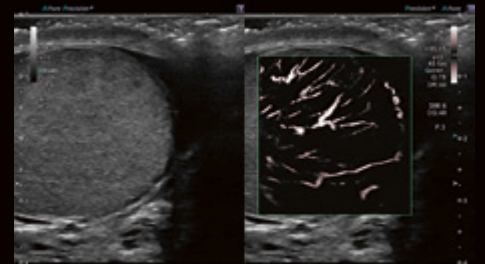

Das Beste auf einen Blick

aufgenommen mit Aplio a

Mehr Präzision:

Vollformatige Darstellung einer Prostatahyperplasie. Exzellente Orts- und Kontrastauflösung mit 180° Field of View.

aufgenommen mit Aplio flex

Mehr Details:

Mit seiner überragenden Auflösung und Sensitivität hebt der Advanced Dynamic Flow (ADF) den Farbdoppler auf ein völlig neues Niveau der Detailtreue und Sensitivität.

aufgenommen mit Aplio a

Noch mehr Details:

Darstellung der fein verästelten Gefäße in der zentralen Bindegewebszone des Hodens mittels Superb Micro-Vascular Imaging (SMI).